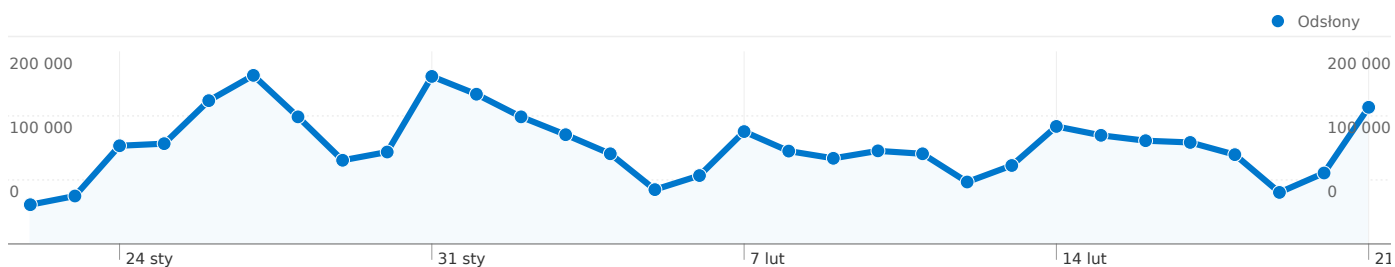

Liczba odsłon dla wszystkich użytkowników

22 sty 2011 - 21 lut 2011

Porównanie z: Witryna

3 186 176 Odsłony

sobota, 22 stycznia 2011	1,28% (40 853)
niedziela, 23 stycznia 2011	1,57% (49 897)
poniedziałek, 24 stycznia 2011	3,21% (102 216)
wtorek, 25 stycznia 2011	3,28% (104 392)
środa, 26 stycznia 2011	4,68% (149 190)
czwartek, 27 stycznia 2011	5,51% (175 509)
piątek, 28 stycznia 2011	4,15% (132 290)
sobota, 29 stycznia 2011	2,73% (87 111)
niedziela, 30 stycznia 2011	3,00% (95 718)
poniedziałek, 31 stycznia 2011	5,47% (174 421)
wtorek, 1 lutego 2011	4,89% (155 882)
środa, 2 lutego 2011	4,15% (132 312)
czwartek, 3 lutego 2011	3,57% (113 748)
piątek, 4 lutego 2011	2,95% (93 861)
sobota, 5 lutego 2011	1,77% (56 550)
niedziela, 6 lutego 2011	2,23% (71 193)
poniedziałek, 7 lutego 2011	3,67% (116 993)
wtorek, 8 lutego 2011	3,03% (96 674)
środa, 9 lutego 2011	2,80% (89 151)
czwartek, 10 lutego 2011	3,04% (96 891)
piątek, 11 lutego 2011	2,95% (93 853)
sobota, 12 lutego 2011	2,02% (64 483)
niedziela, 13 lutego 2011	2,56% (81 678)
poniedziałek, 14 lutego 2011	3,84% (122 359)
wtorek, 15 lutego 2011	3,55% (113 080)
środa, 16 lutego 2011	3,37% (107 491)
czwartek, 17 lutego 2011	3,32% (105 656)
piątek, 18 lutego 2011	2,92% (92 961)

sobota, 19 lutego 2011	 1,68% (53 636)
niedziela, 20 lutego 2011	 2,32% (73 855)
poniedziałek, 21 lutego 2011	 4,47% (142 272)